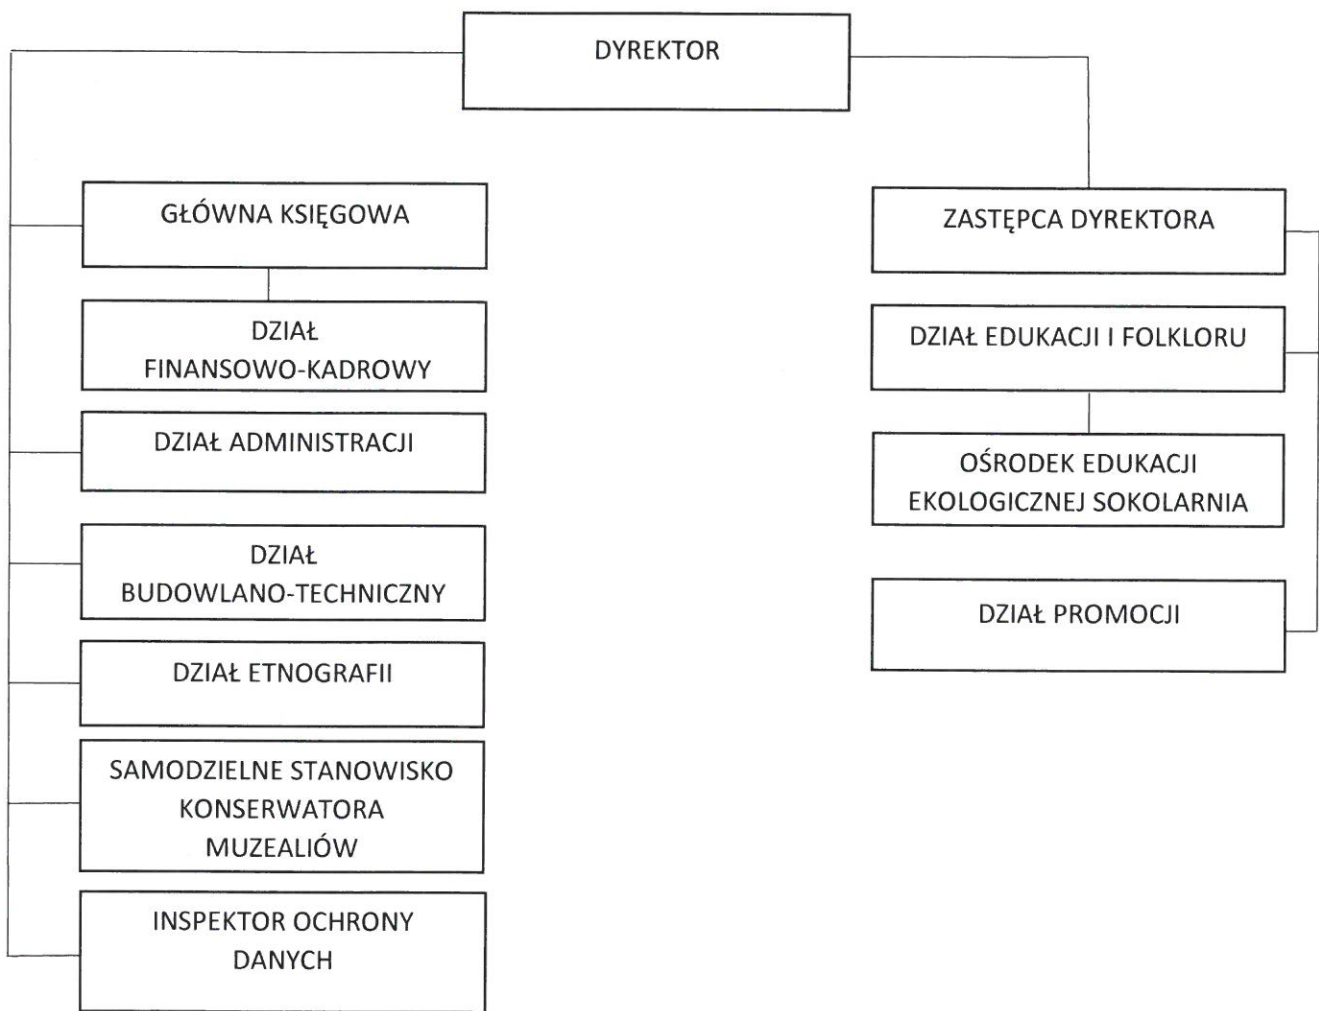

SCHEMAT ORGANIZACYJNY PODLASKIEGO MUZEUM KULTURY LUDOWEJ

DYREKTOR
Podlaskiego Muzeum Kultury Ludowej

Katarzyna Ancipiuk